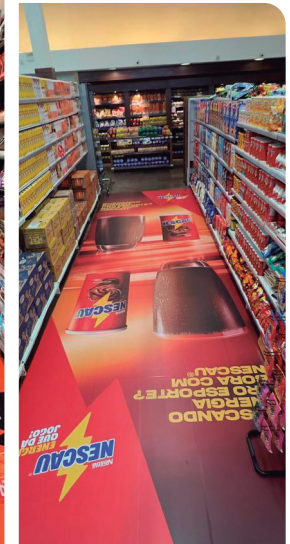

ADESIVOS DE CHÃO